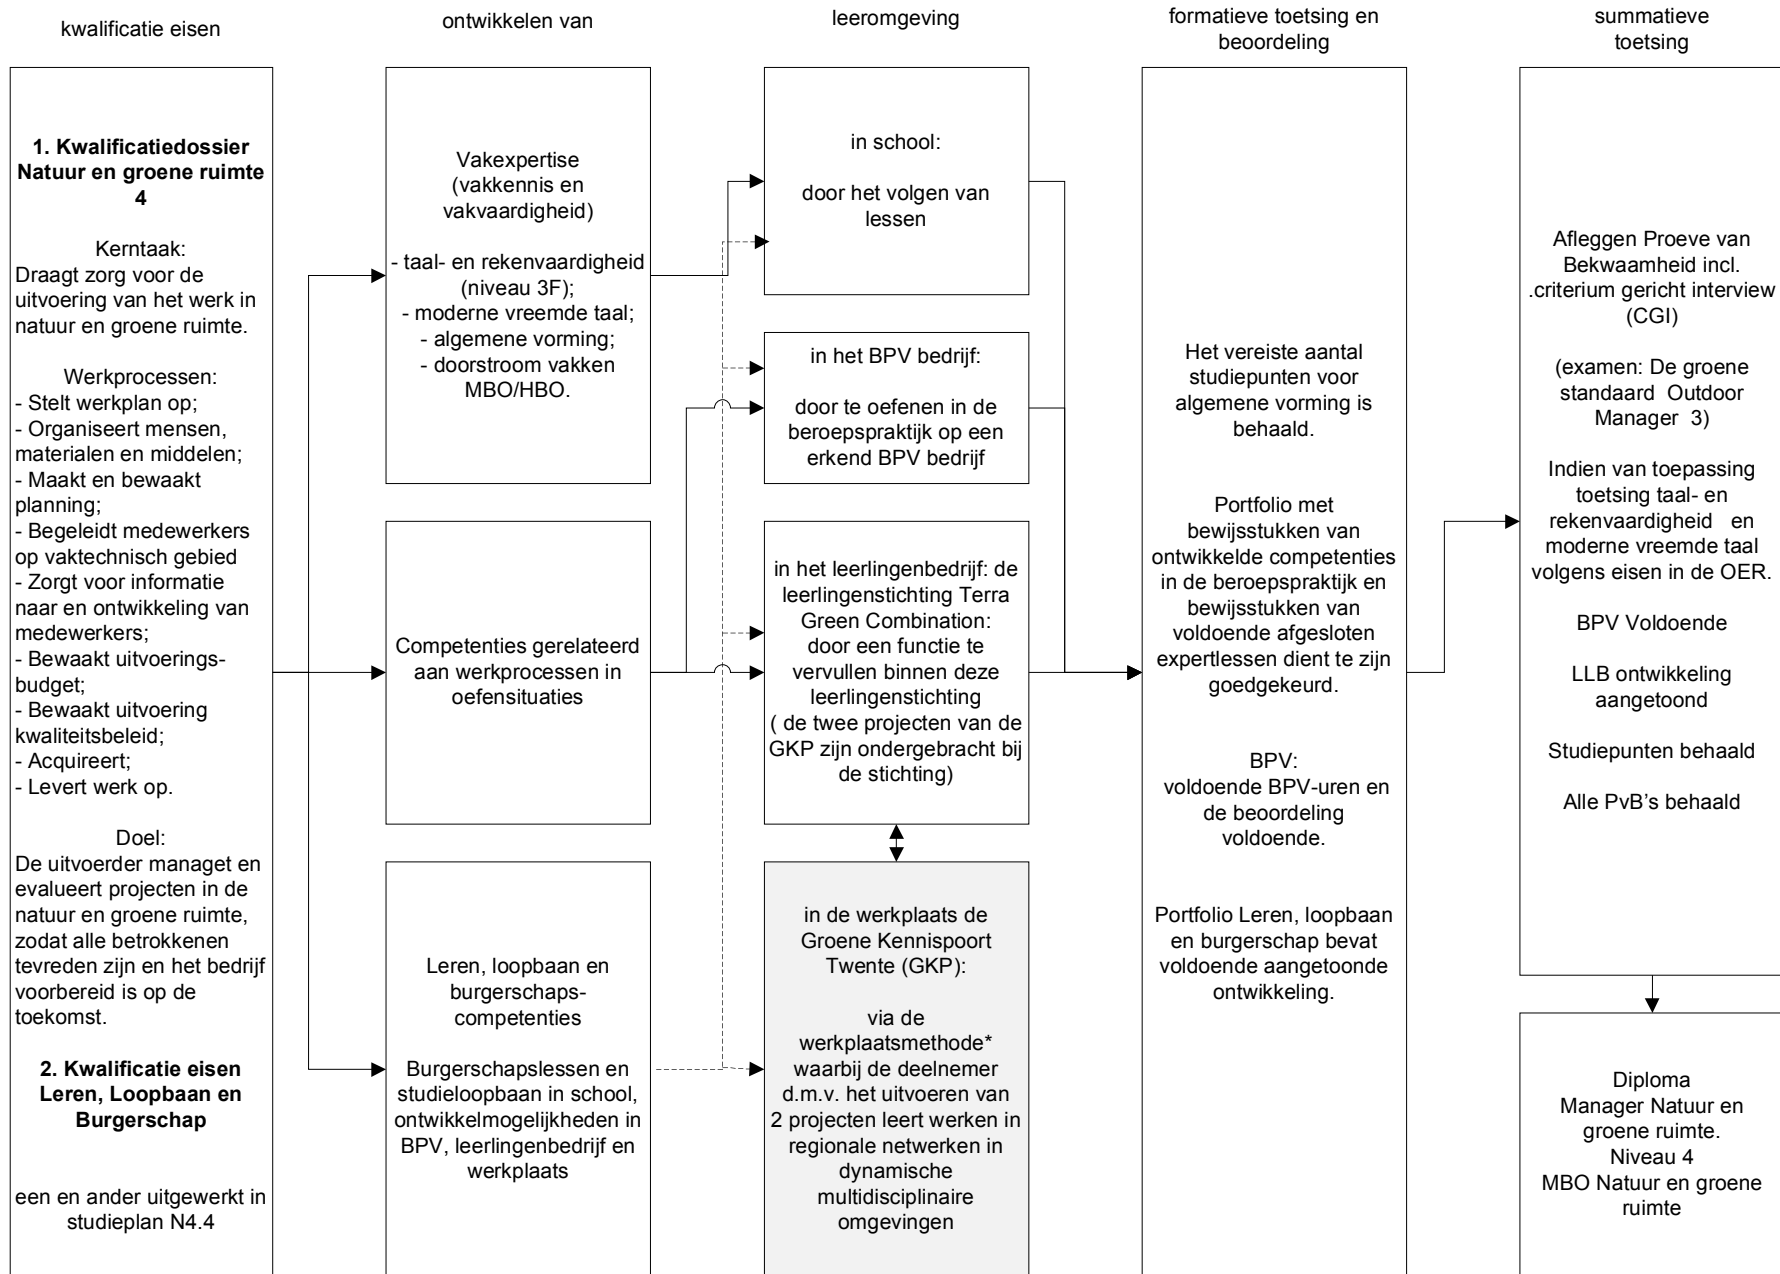

Regieleren in opleidings- en examineringsplan MBO Natuur & Groene ruimte Almelo

* De werkplaats is een leer-, onderzoek- en werkgemeenschap gericht op het vernieuwen van de regionale leef-/werkomgeving. In de Werkplaats worden (gebieds)- ontwikkelingsprojecten uitgevoerd. Studenten/deelnemers, docenten, onderzoekers, lectoren en professoren van de groene onderwijs- en onderzoeksinstituten werken samen met niet-groene kennisinstellingen en betrokkenen zoals ondernemers, overheden, experts, gebruikers en burgers en vinden innovatieve oplossingen voor plattelands- en (sub)urbane vraagstukken. De projecten zijn kennisintensief: het gaat om kennis ontsluiten, ontwikkelen, toepassen, evalueren en verspreiden.